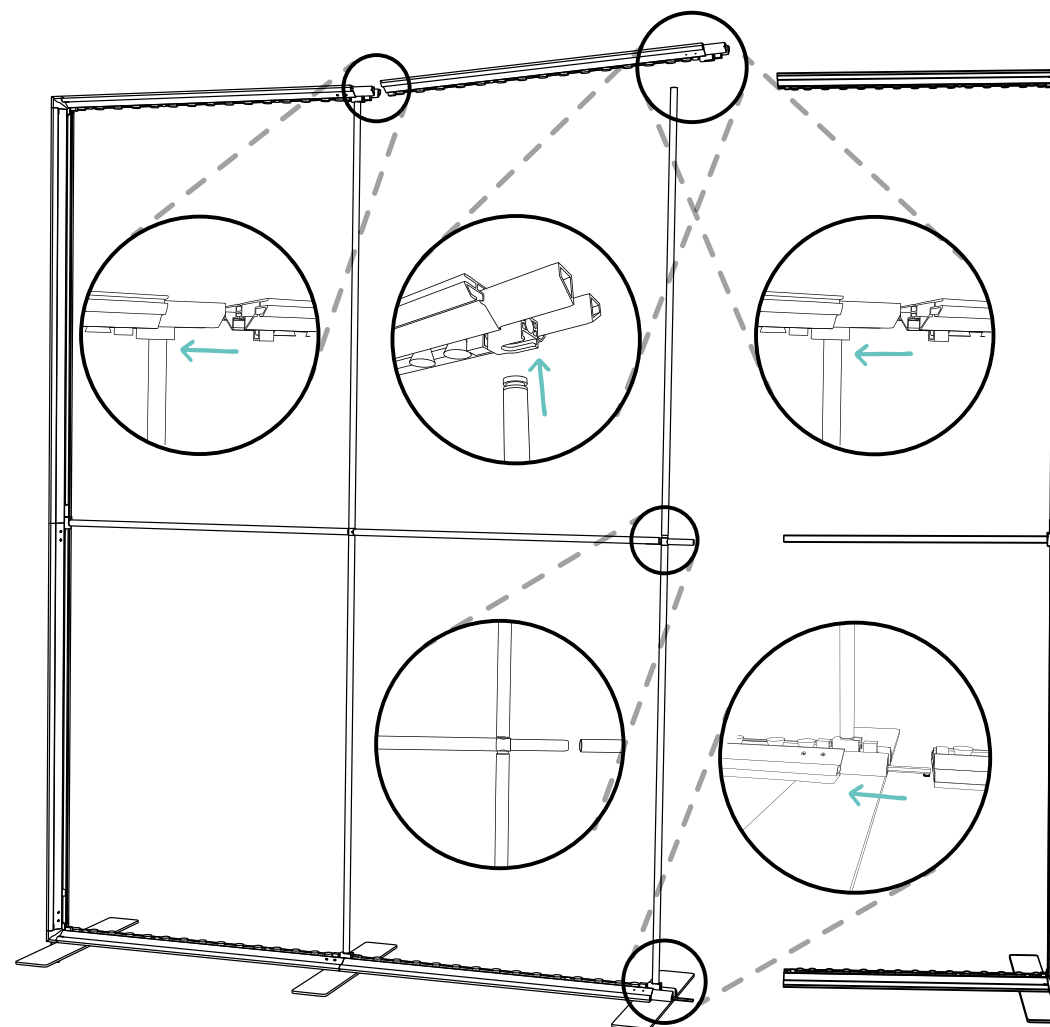

2

3

Montagem da Extensão

4

5

Montagem da Extensão

6

7

Montagem da Extensão

8

ILLUMIGO MODULAR

Caixa de Luz LED

1850(L) x 2489(A) mm

2850(L) x 2489(A) mm

x1

3850(L) x 2489(A) mm