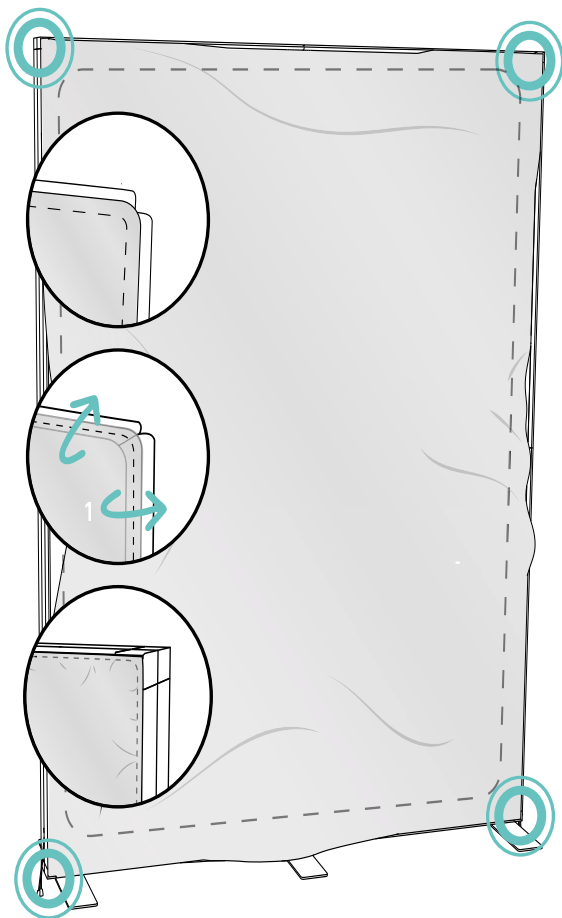

17

18

Montagem da imagem gráfica

19

20

21

Montagem da Extensão

1

Montagem da Extensão

8

ILLUMIGO MODULAR

Caixa de Luz LED

1850(L) x 2489(A) mm

2850(L) x 2489(A) mm

x1

3850(L) x 2489(A) mm