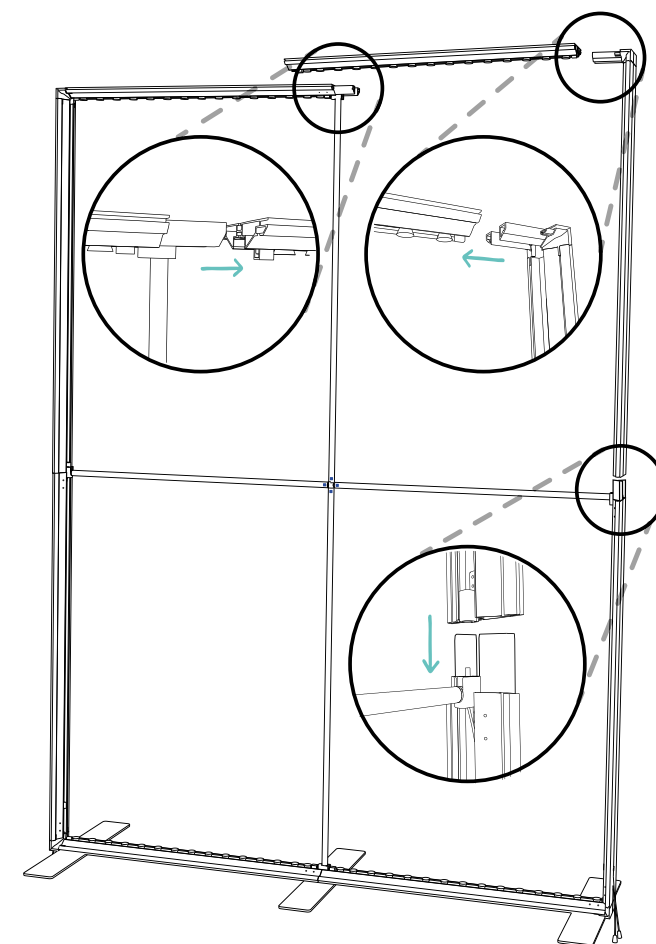

7

Monte um terceiro pé com a respetiva secção

8

9

Para tamanhos maiores, repita os passos 1 a 9 para todos os restantes pés

Montagem da estrutura

10

11

Montagem da estrutura

12

13

14

Montagem da estrutura

15

Montagem da estrutura

16

17

18

Montagem da imagem gráfica

19

20

21

Montagem da Extensão

1

Montagem da Extensão

8

ILLUMIGO MODULAR

Caixa de Luz LED

1850(L) x 2489(A) mm

2850(L) x 2489(A) mm

x1

3850(L) x 2489(A) mm