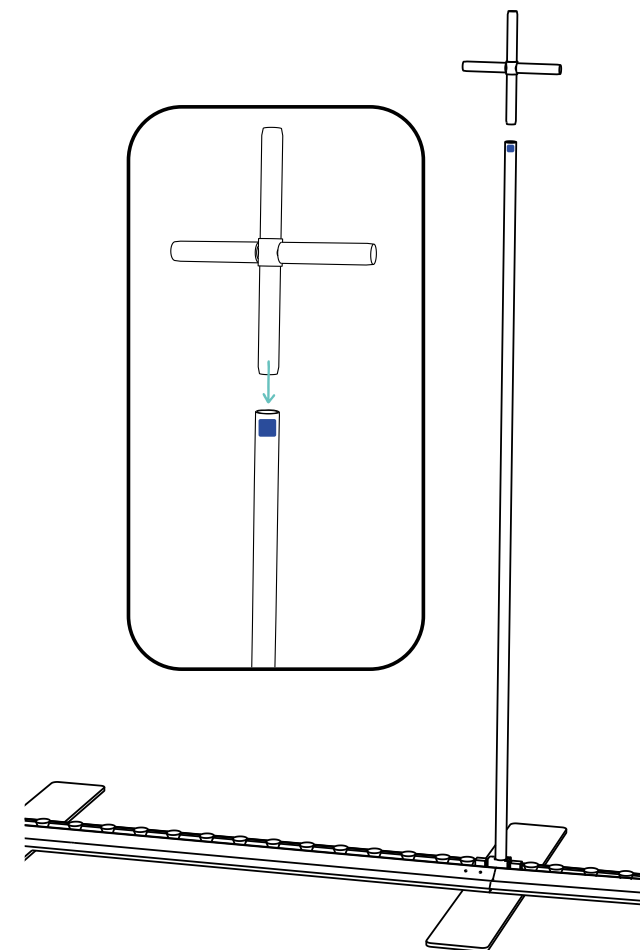

7

Monte um terceiro pé com a respetiva secção

8

9

Para tamanhos maiores, repita os passos 1 a 9 para todos os restantes pés

Montagem da estrutura

10

11

Montagem da estrutura

12

13

14

Montagem da estrutura

15

Montagem da estrutura

16

Montagem da Extensão

8

ILLUMIGO MODULAR

Caixa de Luz LED

1850(L) x 2489(A) mm

2850(L) x 2489(A) mm

x1

3850(L) x 2489(A) mm