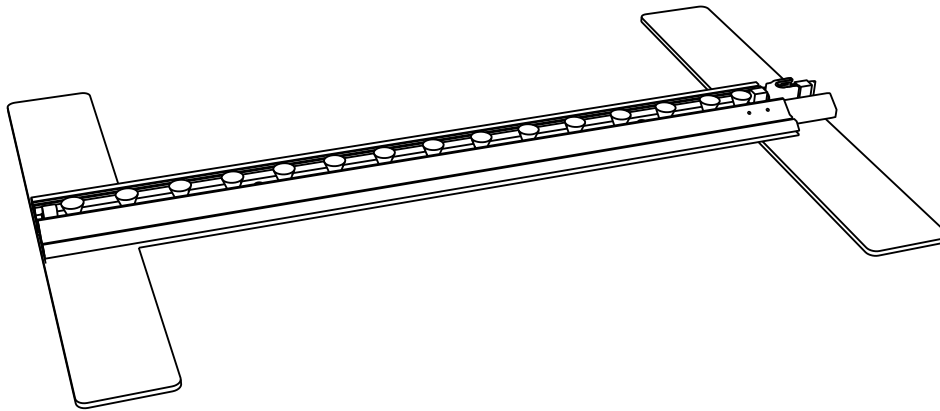

Montagem da estrutura

1

2

3

4

5

Montagem da estrutura

6

7

Monte um terceiro pé com a respetiva secção

8

9

Para tamanhos maiores, repita os passos 1 a 9 para todos os restantes pés

Montagem da estrutura

10

11

Montagem da Extensão

8

ILLUMIGO MODULAR

Caixa de Luz LED

1850(L) x 2489(A) mm

2850(L) x 2489(A) mm

x1

3850(L) x 2489(A) mm