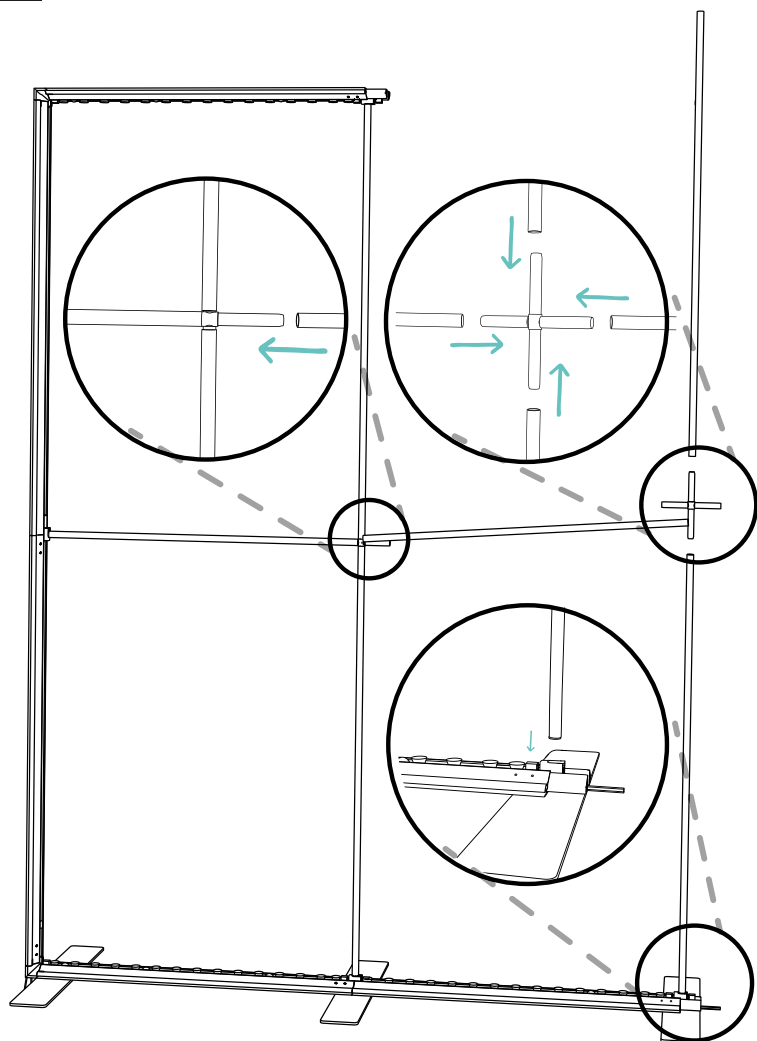

2

3

Montagem da Extensão

4

5

Montagem da Extensão

6

7

Montagem da Extensão

8

ILLUMIGO MODULAR

Caixa de Luz LED

1850(L) x 2489(A) mm

2850(L) x 2489(A) mm

x1

3850(L) x 2489(A) mm