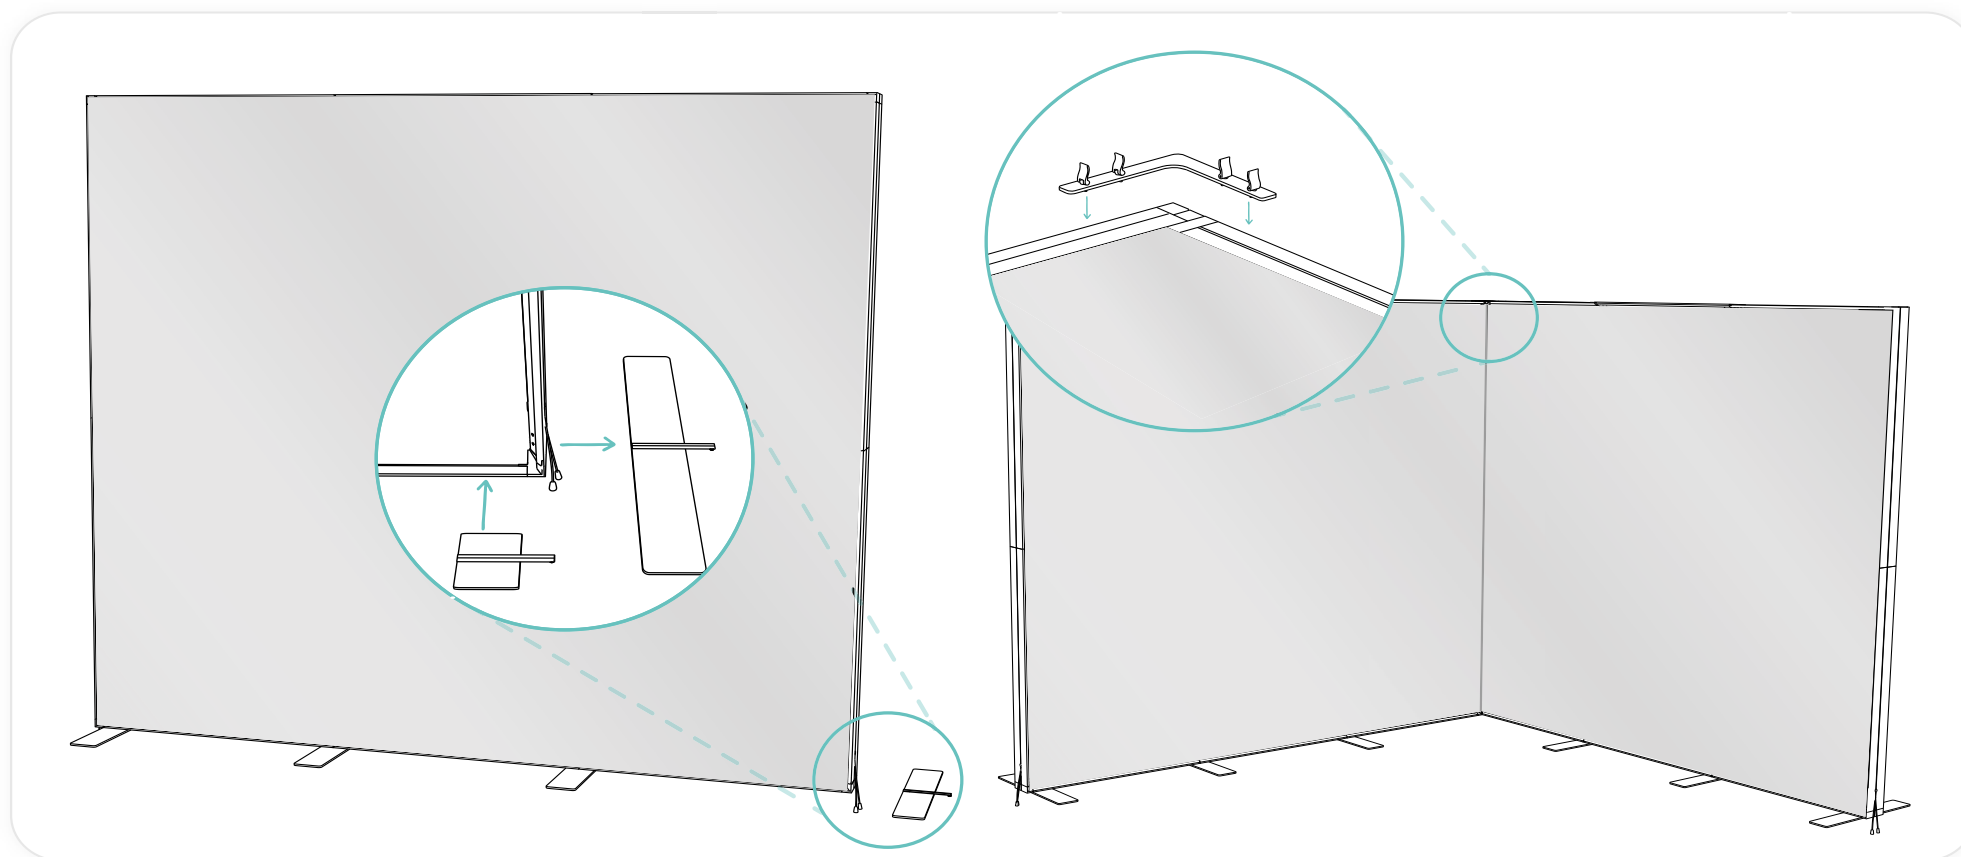

ILLUMIGO MODULAR

Caixa de Luz LED