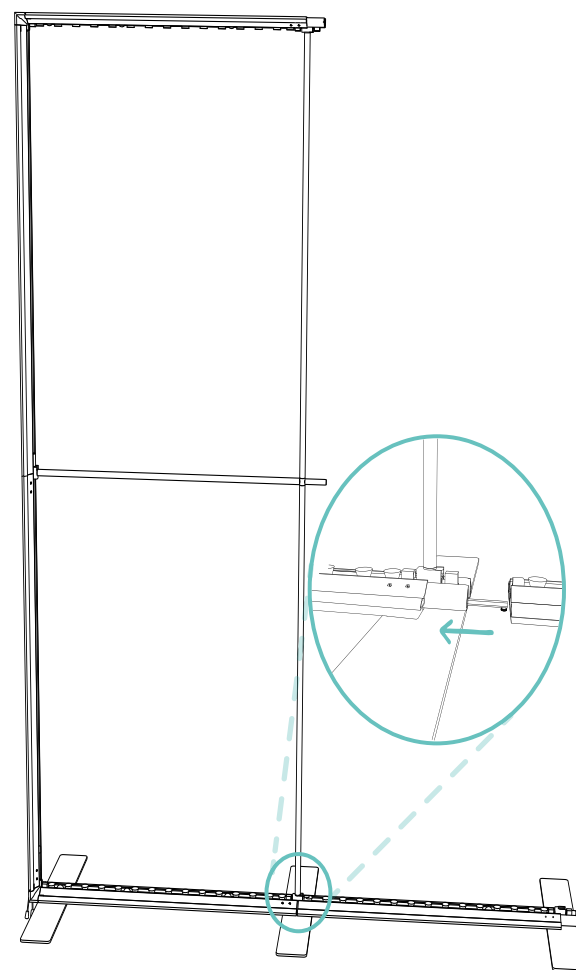

2

3

Montagem da Extensão

4

5

Montagem da Extensão

6

7

Montagem da Extensão

8

ILLUMIGO MODULAR

Caixa de Luz LED

1850(L) x 2489(A) mm

2850(L) x 2489(A) mm

x1

3850(L) x 2489(A) mm