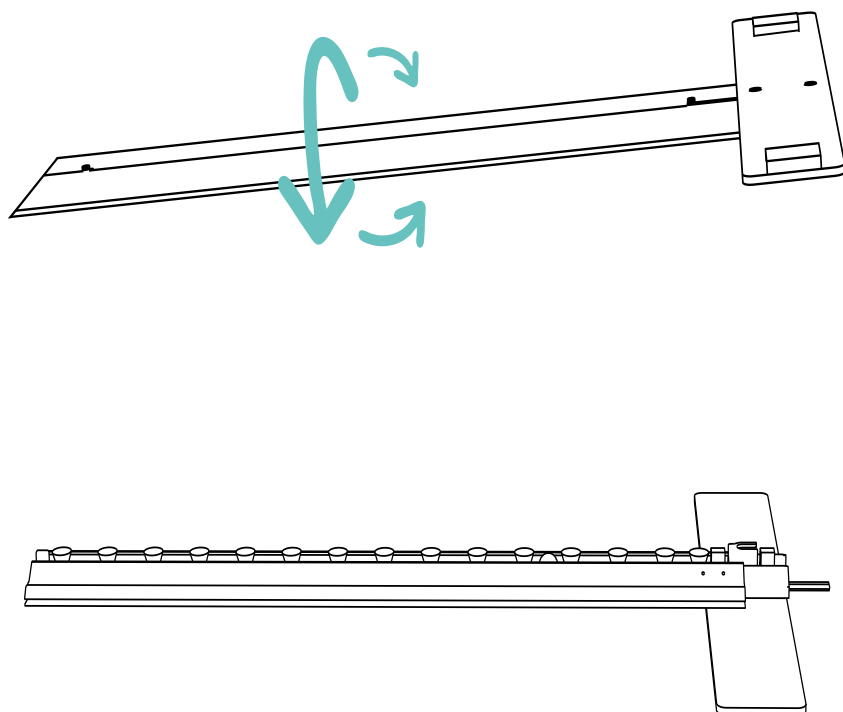

2

3

Montagem da Extensão

4

5

Montagem da Extensão

6

7

Montagem da Extensão

8

ILLUMIGO MODULAR

Caixa de Luz LED

1850(L) x 2489(A) mm

2850(L) x 2489(A) mm

x1

3850(L) x 2489(A) mm