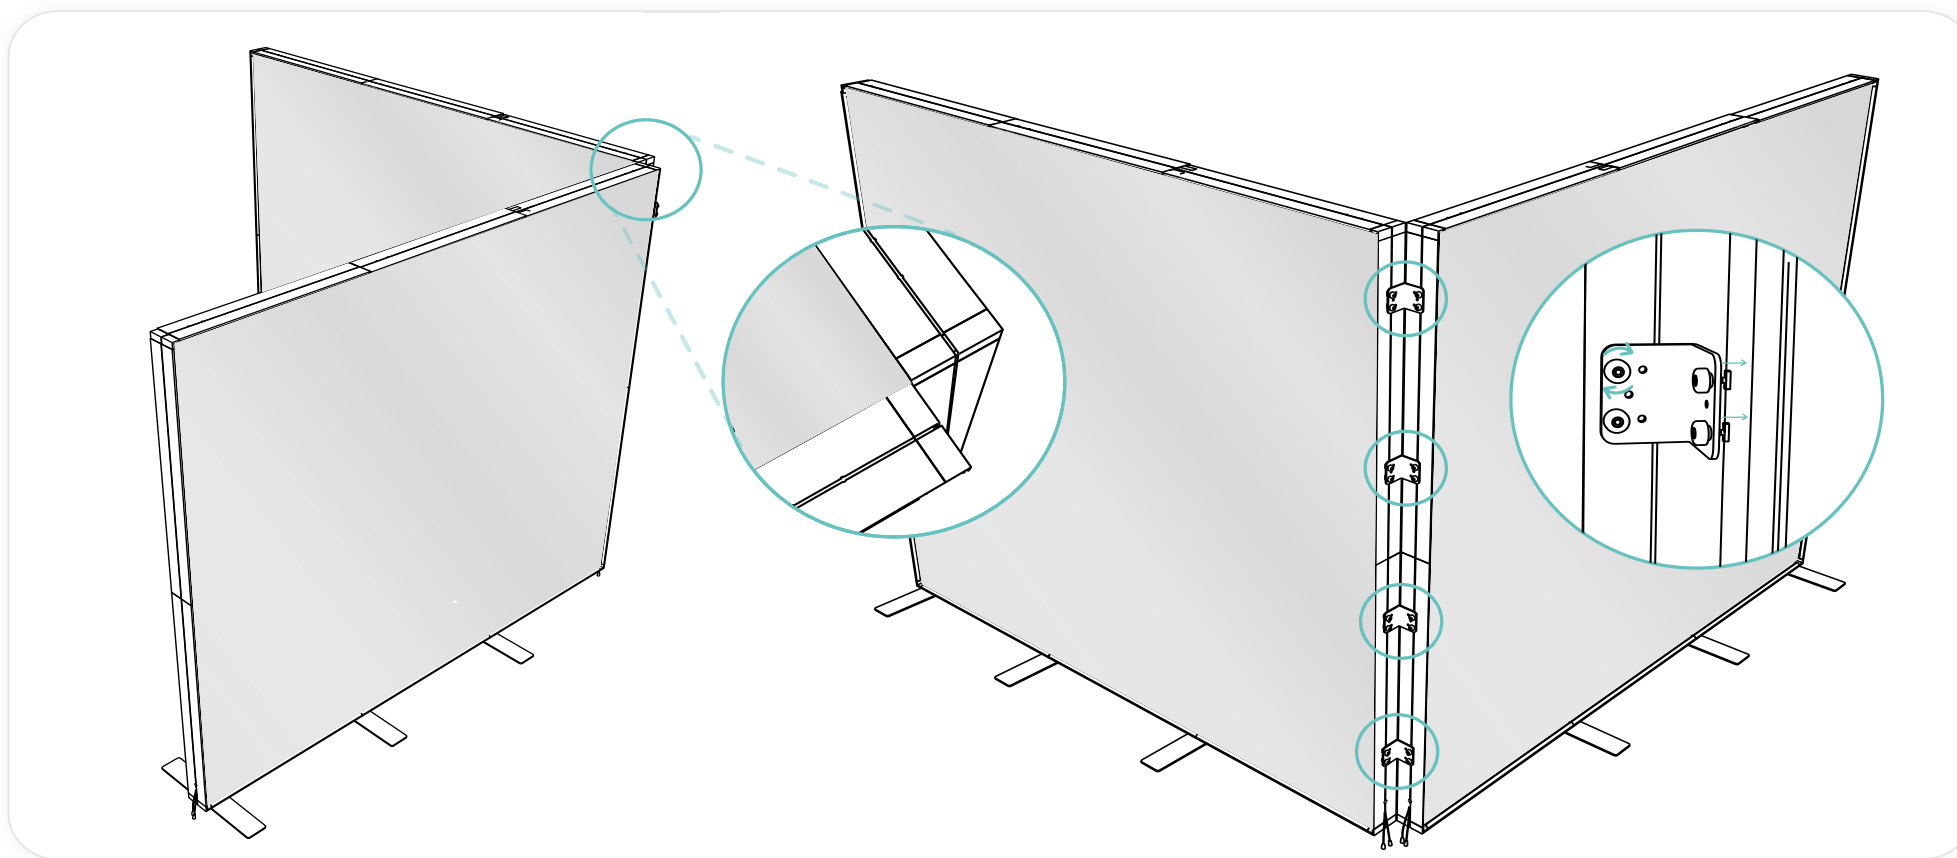

Montagem da Extensão

8

ILLUMIGO MODULAR

Caixa de Luz LED

1850(L) x 2489(A) mm

2850(L) x 2489(A) mm

x1

3850(L) x 2489(A) mm

x2

ILLUMIGO MODULAR

Caixa de Luz LED

ILLUMIGO MODULAR

Caixa de Luz LED

ILLUMIGO MODULAR

Caixa de Luz LED

ILLUMIGO MODULAR