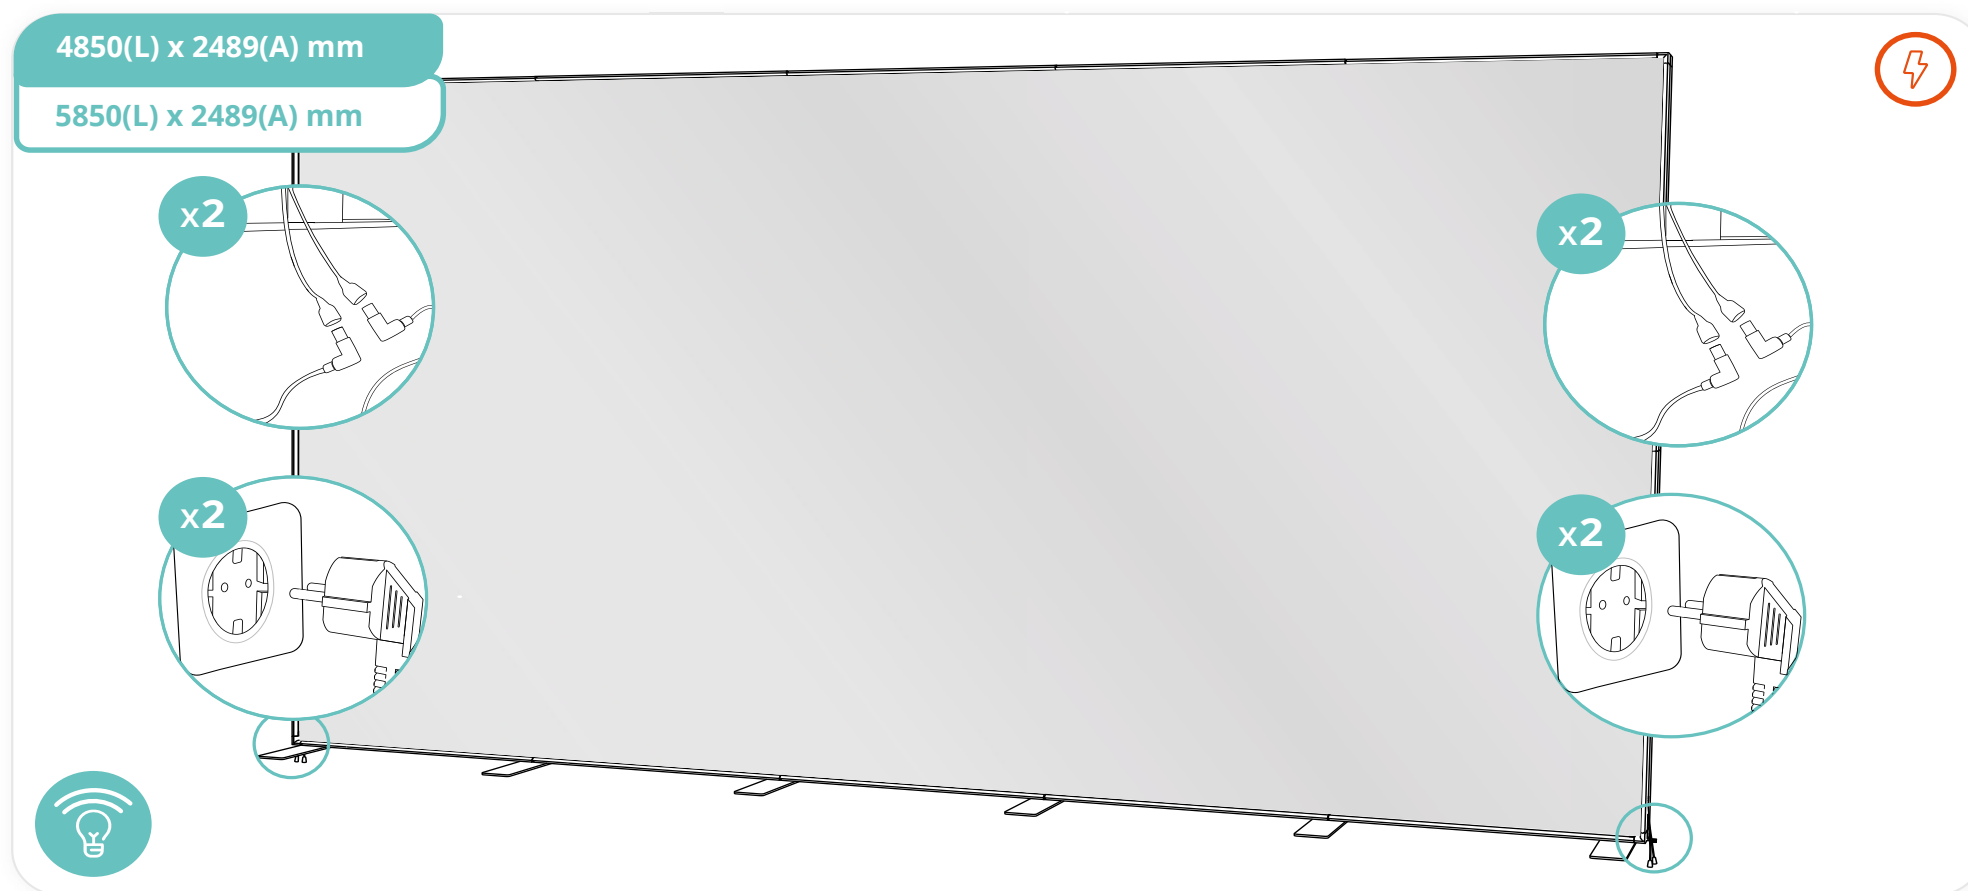

ILLUMIGO MODULAR

Caixa de Luz LED