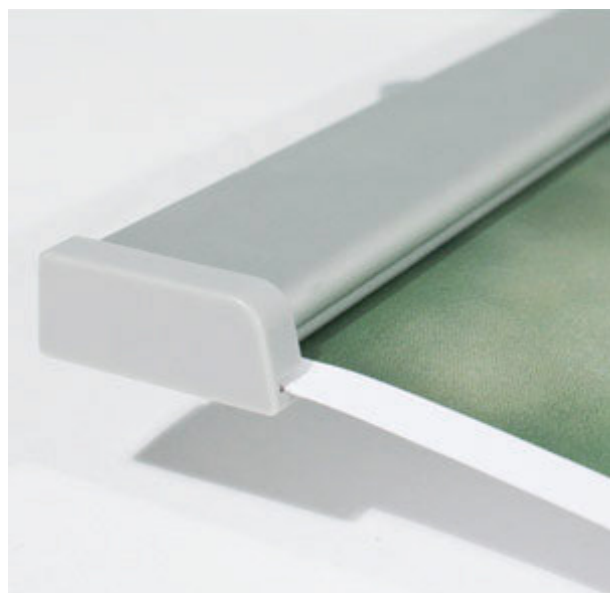

SUPOORTE DE POSTER

TWISTA

O Twista é um suporte de fixação de posters simples e elegante. Rápido e fácil de montar graças ao seu sistema de mola. Permite ter imagem de uma face quando colocado junto a uma parede, ou dupla face quando suspenso no teto.

ESPECIFICAÇÕES

Larguras: 500, 600, 800, 850, 1000 ou 1500 mm

Profundidade da barra: 12 mm

Altura da barra: 31 mm